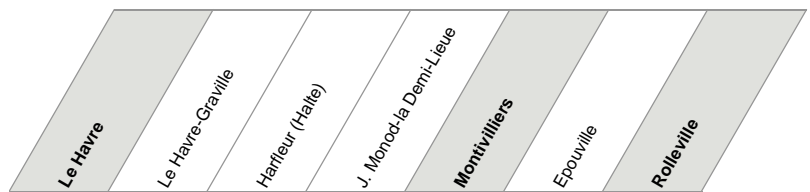

SAMEDI
sauf jours fériés

					ACCÈS TER HAUTE-NORMANDE	ACCÈS TER HAUTE-NORMANDE	ACCÈS TER HAUTE-NORMANDE	ACCÈS TER HAUTE-NORMANDE	ACCÈS TER HAUTE-NORMANDE	ACCÈS TER HAUTE-NORMANDE	
850232	TER	2ème cl	v		6.17	6.21	6.25	6.29	6.33	6.40	6.45
850224	TER	2ème cl	v		7.10	7.15	7.19	7.23	7.26		
850226	TER	2ème cl	v		7.39	7.44	7.48	7.52	7.55		
850228	TER	2ème cl	v		8.10	8.15	8.19	8.23	8.26		
850284	TER	2ème cl	v		8.38	8.43	8.46	8.51	8.53		
850236	TER	2ème cl	v		9.05	9.10	9.13	9.18	9.21		
850238	TER	2ème cl	v		9.40	9.45	9.49	9.53	9.56		
850240	TER	2ème cl	v		10.10	10.15	10.19	10.23	10.26		
850242	TER	2ème cl	v		10.39	10.44	10.48	10.52	10.55		
850244	TER	2ème cl	v		11.10	11.15	11.19	11.23	11.26		
850246	TER	2ème cl	v		11.39	11.44	11.48	11.52	11.55		
850248	TER	2ème cl	v		12.10	12.15	12.19	12.23	12.26		
850250	TER	2ème cl	v	à partir du 25 avril	12.39	12.44	12.47	12.52	12.55	13.01	13.05
850290	TER	2ème cl	v	jusqu'au 18 avril	12.45	12.49	12.53	12.57	13.01	13.08	13.13
850252	TER	2ème cl	v		13.39	13.44	13.48	13.52	13.55		
850254	TER	2ème cl	v		14.10	14.15	14.19	14.23	14.26		
850256	TER	2ème cl	v		14.39	14.44	14.48	14.52	14.55		
850258	TER	2ème cl	v		15.10	15.15	15.19	15.23	15.26		
850260	TER	2ème cl	v		15.39	15.44	15.48	15.52	15.55		
850262	TER	2ème cl	v		16.10	16.15	16.18	16.23	16.25		
850266	TER	2ème cl	v	à partir du 25 avril	16.39	16.44	16.48	16.52	16.55		
850286	TER	2ème cl	v	jusqu'au 18 avril	16.43	16.47	16.51	16.55	16.58		
850268	TER	2ème cl	v		17.10	17.15	17.19	17.23	17.26		
850270	TER	2ème cl	v		17.40	17.45	17.49	17.53	17.57	18.02	18.06
850282	TER	2ème cl	v		18.46	18.50	18.54	18.58	19.02	19.10	19.14

DIMANCHE ET FÊTES

850210	TER	2ème cl	v	sauf les 1er fév, 22, 29 mars et 14 juin	11.10	11.14	11.18	11.22	11.26	11.33	11.38
850212	TER	2ème cl	v		12.40	12.44	12.48	12.52	12.56	13.03	13.08
850214	TER	2ème cl	v		14.10	14.14	14.18	14.22	14.25		
850216	TER	2ème cl	v		15.40	15.44	15.48	15.52	15.56	16.03	16.08
850218	TER	2ème cl	v		17.10	17.15	17.19	17.23	17.26		

LEGENDE

: Gare proposant le service d'accompagnement des personnes handicapées, sur réservation préalable 48h avant le départ.
Tel : 0890 640 650 (0,11 € TTC/mn depuis un poste fixe hors surcoût éventuel) pour un train INTERCITES.

Tel : 0800 270 076 (appel gratuit depuis un poste fixe) pour un train TER.

2ème cl : Train à classe unique accessible avec un billet 2ème classe.

v : Train autorisé au transport gratuit des vélos. Les voyageurs sont priés de se présenter à l'agent de gare ou au contrôleur avant d'accéder au train.

Les trains indiqués en gras correspondent aux trains semi-directs.

En raison de travaux sur la ligne, la circulation de certains trains sera modifiée :

- Les dimanches 1er février, 22 et 29 mars ;
- Du lundi au dimanche, du 25 avril au 26 mai ;
- Le dimanche 14 juin.

Pour tout voyage à cette période, renseignez-vous à Aléorégion, sur le site TER ou consultez l'affichage en gare.